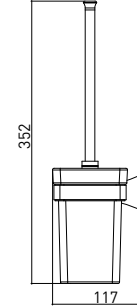

3020 0011 ROMA Tuvalet Fırçalık

Teknik Çizim / Technical Drawing

Ön / Front

Yan / Side

Üst / Top